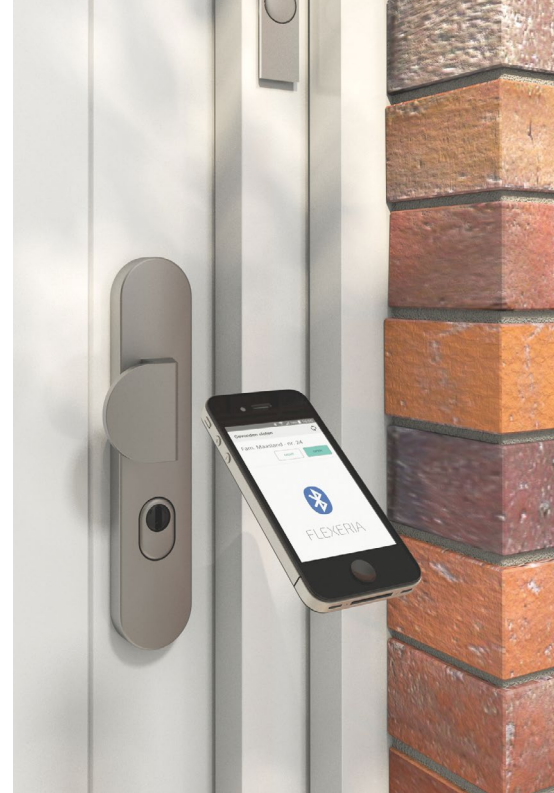

FLEXERIA

Freedom in Mobile Access

HUURKOOPBROCHURE

Flexeria. De nieuwe
standaard in mobiele
toegangsooplossingen.

Flexeria, het complete en flexibele toegangssysteem

Flexeria biedt een compleet en flexibel toegangssysteem, bedienbaar met de gratis app op de eigen mobiele telefoon. Voor iedereen die dit niet wil of kan is gebruik van de gewone sleutel mogelijk. Tot het totaalconcept van de hardware behoren een motorcilinder, een oplegslot, een kettingdeuropener, een deurcontroller, een afstandsbediening en een communicatie module. Het systeem past op praktisch iedere deur en is snel en eenvoudig te installeren. Optioneel is een afstandsbediening leverbaar. Door het eenvoudige en betrouwbare sleutelbeheer is Flexeria uitermate geschikt voor toepassing in de thuiszorg, bewaking en alarmopvolging, scholen, recreatie, distributie, woningbouw, studentenwoningen, detailhandel en de particuliere markt.

De Flexeria producten kunnen worden geopend op basis van Bluetooth Low Energy (BLE) en worden beheerd op het Flexeria beheerplatform, bereikbaar via een standaard internetbrowser. Hierdoor kan op afstand toegang worden verleend en/of geweigerd. Standaard werken de Flexeria producten samen met moderne smartphones welke voorzien zijn van een geschikte Android of iOS versie.