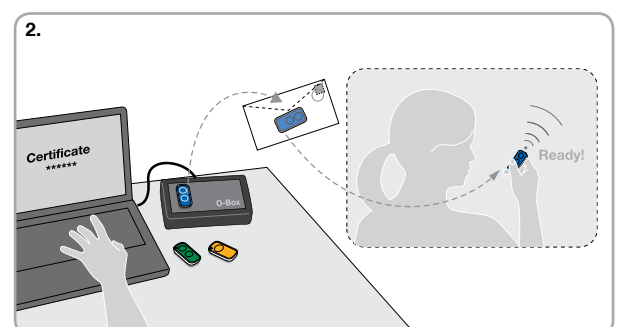

Nice

Inti

De nieuwe, kleurrijke zenders in miniatuurformaat, 1 en 2 kanalen, in zes kleuren leverbaar.

433,92 MHz rolling code, beheer van de activeringscodes en van de certificaten, zelflering en ingebouwde proximity ontvanger; met 72-bits O-Code codering, ook compatibel met de ontvangers met Nice FloR codering.

Geavanceerd: gebruikt berekenings- en herkenningssystemen die de veiligheid verhogen en de reactietijden van de automatisering circa 3 keer zo kort maken.

Praktische geheugenopslag, ook op afstand, dankzij de Opera ontvangers.

Er zijn twee verschillende manieren om een nieuwe zender te activeren, **zonder dat u zich in de buurt van de installatie bevindt:**

- door een al in de ontvanger geactiveerde zender te gebruiken, dankzij de uitwisseling van de activeringscode tussen de twee apparaten (afbeelding 1);
- via de Nice O-Box verbindingssinterface wordt het certificaat van de ontvanger ingevoerd door de nieuwe Inti eenvoudigweg in de buurt van de O-Box te houden en de vanaf de PC of PDA gestuurde procedure op te starten (afbeelding 2).

Veilig, in geval van diefstal of verlies van een zender is het via O-Box mogelijk:

- de zender te **vervangen** met behoud van dezelfde functies als het oude exemplaar;
- de oude zender te **deactiveren,** en op de nieuwe Inti het prioriteitsniveau ervan te verhogen.