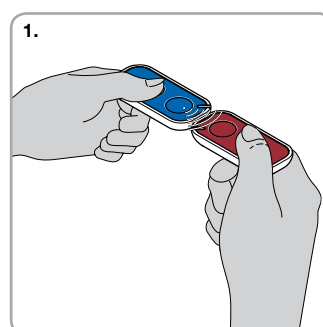

Nice

Inti

De nieuwe, kleurrijke zenders in miniatuurformaat, 1 en 2 kanalen, in zes kleuren leverbaar.

433,92 MHz rolling code, beheer van de activeringscodes en van de certificaten, zelflering en ingebouwde proximity ontvanger; met 72-bits O-Code codering, ook compatibel met de ontvangers met Nice FloR codering.

Geavanceerd: gebruikt berekenings- en herkenningssystemen die de veiligheid verhogen en de reactietijden van de automatisering circa 3 keer zo kort maken.

Praktische geheugenopslag, ook op afstand, dankzij de Opera ontvangers.

Er zijn twee verschillende manieren om een nieuwe zender te activeren, **zonder dat u zich in de buurt van de installatie bevindt:**

- door een al in de ontvanger geactiveerde zender te gebruiken, dankzij de uitwisseling van de activeringscode tussen de twee apparaten (afbeelding 1);
- via de Nice O-Box verbindingssinterface wordt het certificaat van de ontvanger ingevoerd door de nieuwe Inti eenvoudigweg in de buurt van de O-Box te houden en de vanaf de PC of PDA gestuurde procedure op te starten (afbeelding 2).

Veilig, in geval van diefstal of verlies van een zender is het via O-Box mogelijk:

- de zender te **vervangen** met behoud van dezelfde functies als het oude exemplaar;
- de oude zender te **deactiveren,** en op de nieuwe Inti het prioriteitsniveau ervan te verhogen.