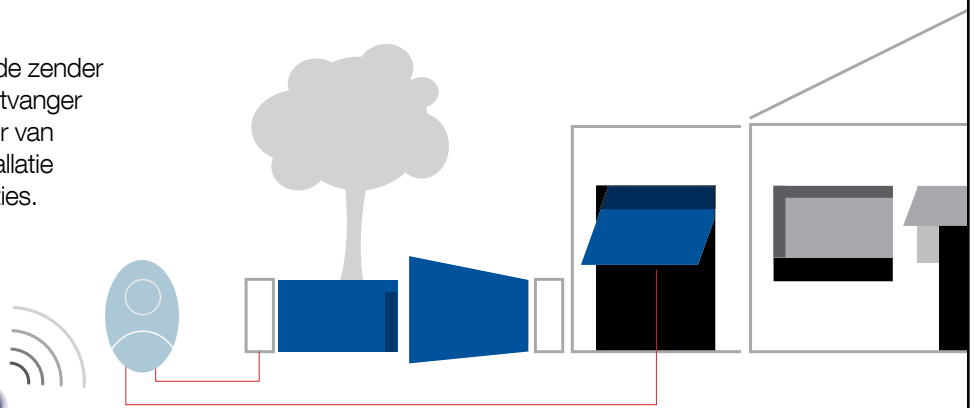

Universal!

Inti, de universele besturing! Ideaal voor gebruik in systemen met meerdere woningen of meerdere gebruikers.

Gemakkelijke en voordelige installatie: de zender Inti, in combinatie met de universele ontvanger OX2, maakt de besturing en het beheer van iedere willekeurige automatiseringsinstallatie mogelijk, ook van al bestaande installaties.

Elegant en met een persoonlijke uitstraling, Inti is ook een kleurrijke en handige sleutelhanger. Nice maakt het mooier!