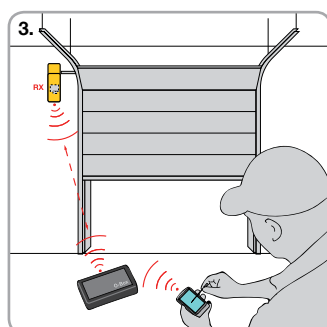

De complete lijn ontvangers met de functies van het Opera-systeem, geschikt voor alle installatievereisten:

- **met insteekverbinding,** compatibel met de allernieuwste besturingseenheden van Nice met connector van het SM-type;
- **universeel voorbedraad,** geschikt voor alle soorten besturingseenheden, **voor het beheer van iedere willekeurige automatisering, verlichtingssystemen, beregeningsinstallaties of andere elektrische circuits.**

Maximale flexibiliteit:

er kunnen tot 1024 zenders worden opgeslagen.

Gemak en functionaliteit:

de aanwezigheid van een zender in de ontvangers OX1T, OX2T en OX4T maakt toegang tot de radiocodes mogelijk via de multifunctionele O-Box interface, ook wanneer deze zich op een moeilijk bereikbare plaats bevinden (afbeelding 3).

De ontvangers OX1T, OX2T en OX4T kunnen als signaalversterkers gebruikt worden, waardoor de werkingsafstand tussen zenders en andere ontvangers van de serie One vergroot wordt (afbeelding 4).

Veilig beheer, dankzij de 3 beveiligingsniveaus via wachtwoorden en sleutels.

Via de O-Box en de speciale software voor PC en PDA is het mogelijk:

- de Inti ontvangers en zenders **eenvoudig en snel te programmeren;**
- **de lijst met codes te beheren** en af te drukken;
- uw eigen **installatiedatabase** aan te maken (nuttig bij systemen met meerdere gebruikers).