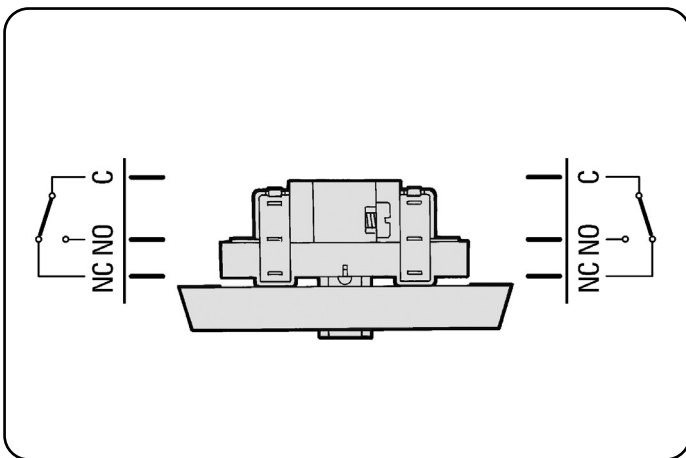

Headquarter

Nice SpA
Oderzo TV Italia
Tel. +39.0422.85.38.38
Fax +39.0422.85.35.85
info@niceforyou.com

Nice in Italy

Nice Padova
Sarmeola di Rubano PD Italia
Tel. +39.049.89.78.93.2
Fax +39.049.89.73.85.2
infopd@niceforyou.com

Nice Roma
Roma Italia
Tel. +39.06.72.67.17.61
Fax +39.06.72.67.55.20
inforoma@niceforyou.com

Nice worldwide

Nice France
Buchelay
Tel. +33.(0)1.30.33.95.95
Fax +33.(0)1.30.33.95.96
info@fr.niceforyou.com

Nice Rhône-Alpes
Decines Charpieu France
Tel. +33.(0)4.78.26.56.53
Fax +33.(0)4.78.26.57.53
info Lyon@fr.niceforyou.com

Nice France Sud
Aubagne France
Tel. +33.(0)4.42.62.42.52
Fax +33.(0)4.42.62.42.50
infomarseille@fr.niceforyou.com

Nice Belgium
Leuven (Heverlee)
Tel. +32.(0)16.38.69.00
Fax +32.(0)16.38.69.01
info@be.niceforyou.com

Nice España Madrid
Tel. +34.9.16.16.33.00
Fax +34.9.16.16.30.10
info@es.niceforyou.com

Nice España Barcelona
Tel. +34.9.35.88.34.32
Fax +34.9.35.88.42.49
info@es.niceforyou.com

Nice Polska
Pruszków
Tel. +48.22.728.33.22
Fax +48.22.728.25.10
info@pl.niceforyou.com

Nice UK
Chesterfield
Tel. +44.87.07.55.30.10
Fax +44.87.07.55.30.11
info@uk.niceforyou.com

Nice Romania
Cluj Napoca
Tel/Fax +40.264.45.31.27
info@ro.niceforyou.com

Nice Deutschland
Gelnhausen-Haller
Tel. +49.60.51.91.52-0
Fax +49.60.51.91.52-119
info@de.niceforyou.com

Nice China
Shanghai
Tel. +86.21.575.701.46
+86.21.575.701.45
Fax +86.21.575.701.44
info@cn.niceforyou.com

Nice USA Inc.
Jacksonville, Fl.
Tel. +001.904.786.7133
Fax +001.904.786.7640
info@us.niceforyou.com