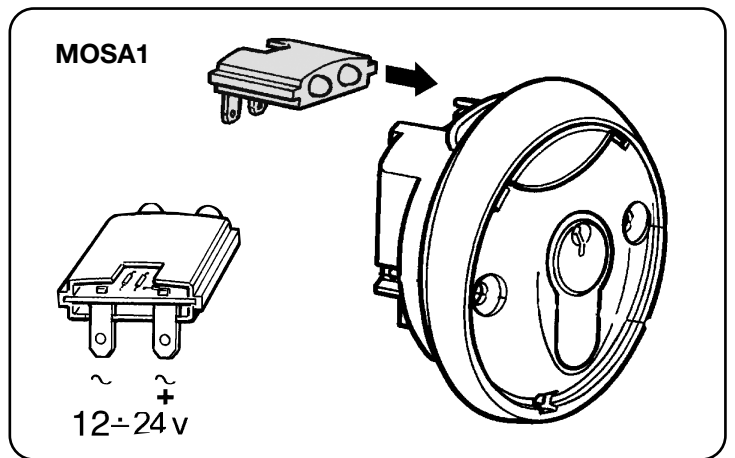

Headquarter

Nice SpA
Oderzo TV Italia
Tel. +39.0422.85.38.38
Fax +39.0422.85.35.85
info@niceforyou.com

Nice in Italy

Nice Padova
Sarmeola di Rubano PD Italia
Tel. +39.049.89.78.93.2
Fax +39.049.89.73.85.2
infopd@niceforyou.com

Nice Roma
Roma Italia
Tel. +39.06.72.67.17.61
Fax +39.06.72.67.55.20
inforoma@niceforyou.com

Nice worldwide

Nice France
Buchelay
Tel. +33.(0)1.30.33.95.95
Fax +33.(0)1.30.33.95.96
info@fr.niceforyou.com

Nice Rhône-Alpes
Decines Charpieu France
Tel. +33.(0)4.78.26.56.53
Fax +33.(0)4.78.26.57.53
info Lyon@fr.niceforyou.com

Nice France Sud
Aubagne France
Tel. +33.(0)4.42.62.42.52
Fax +33.(0)4.42.62.42.50
infomarseille@fr.niceforyou.com

Nice Belgium
Leuven (Heverlee)
Tel. +32.(0)16.38.69.00
Fax +32.(0)16.38.69.01
info@be.niceforyou.com

Nice España Madrid
Tel. +34.9.16.16.33.00
Fax +34.9.16.16.30.10
info@es.niceforyou.com

Nice España Barcelona
Tel. +34.9.35.88.34.32
Fax +34.9.35.88.42.49
info@es.niceforyou.com

Nice Polska
Pruszków
Tel. +48.22.728.33.22
Fax +48.22.728.25.10
info@pl.niceforyou.com

Nice UK
Chesterfield
Tel. +44.87.07.55.30.10
Fax +44.87.07.55.30.11
info@uk.niceforyou.com

Nice Romania
Cluj Napoca
Tel/Fax +40.264.45.31.27
info@ro.niceforyou.com

Nice Deutschland
Gelnhausen-Haller
Tel. +49.60.51.91.52-0
Fax +49.60.51.91.52-119
info@de.niceforyou.com

Nice China
Shanghai
Tel. +86.21.575.701.46
+86.21.575.701.45
Fax +86.21.575.701.44
info@cn.niceforyou.com

Nice USA Inc.
Jacksonville, Fl.
Tel. +001.904.786.7133
Fax +001.904.786.7640
info@us.niceforyou.com