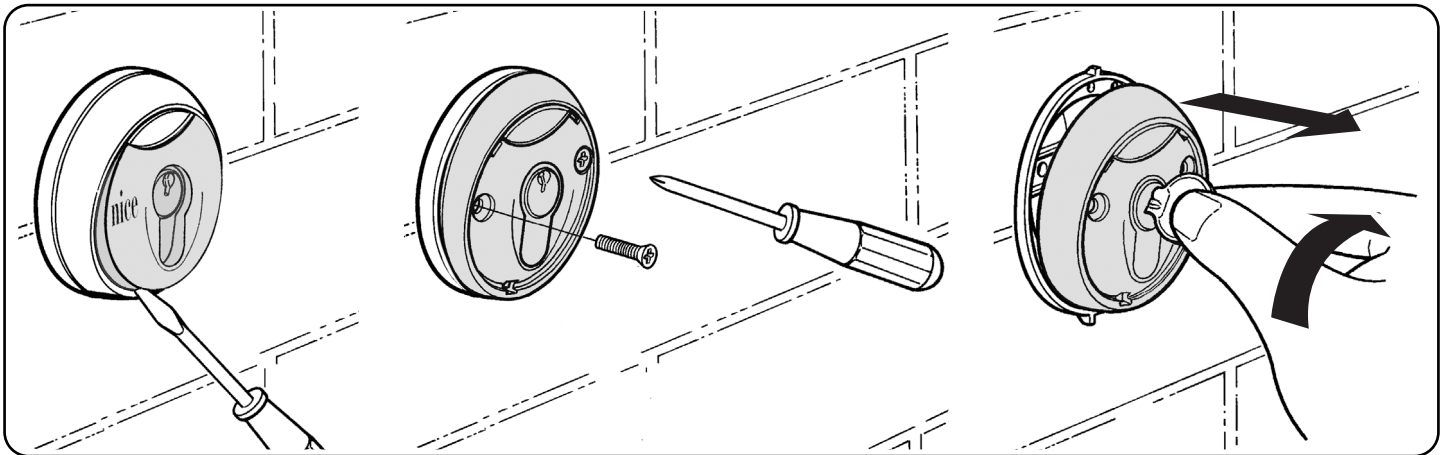

Headquarter

Nice SpA
Oderzo TV Italia
Tel. +39.0422.85.38.38
Fax +39.0422.85.35.85
info@niceforyou.com

Nice in Italy

Nice Padova
Sarmeola di Rubano PD Italia
Tel. +39.049.89.78.93.2
Fax +39.049.89.73.85.2
infopd@niceforyou.com

Nice Roma
Roma Italia
Tel. +39.06.72.67.17.61
Fax +39.06.72.67.55.20
inforoma@niceforyou.com

Nice worldwide

Nice France
Buchelay
Tel. +33.(0)1.30.33.95.95
Fax +33.(0)1.30.33.95.96
info@fr.niceforyou.com

Nice Rhône-Alpes
Decines Charpieu France
Tel. +33.(0)4.78.26.56.53
Fax +33.(0)4.78.26.57.53
info Lyon@fr.niceforyou.com

Nice France Sud
Aubagne France
Tel. +33.(0)4.42.62.42.52
Fax +33.(0)4.42.62.42.50
infomarseille@fr.niceforyou.com

Nice Belgium
Leuven (Heverlee)
Tel. +32.(0)16.38.69.00
Fax +32.(0)16.38.69.01
info@be.niceforyou.com

Nice España Madrid
Tel. +34.9.16.16.33.00
Fax +34.9.16.16.30.10
info@es.niceforyou.com

Nice España Barcelona
Tel. +34.9.35.88.34.32
Fax +34.9.35.88.42.49
info@es.niceforyou.com

Nice Polska
Pruszków
Tel. +48.22.728.33.22
Fax +48.22.728.25.10
info@pl.niceforyou.com

Nice UK
Chesterfield
Tel. +44.87.07.55.30.10
Fax +44.87.07.55.30.11
info@uk.niceforyou.com

Nice Romania
Cluj Napoca
Tel/Fax +40.264.45.31.27
info@ro.niceforyou.com

Nice Deutschland
Gelnhausen-Haller
Tel. +49.60.51.91.52-0
Fax +49.60.51.91.52-119
info@de.niceforyou.com

Nice China
Shanghai
Tel. +86.21.575.701.46
+86.21.575.701.45
Fax +86.21.575.701.44
info@cn.niceforyou.com

Nice USA Inc.
Jacksonville, Fl.
Tel. +001.904.786.7133
Fax +001.904.786.7640
info@us.niceforyou.com