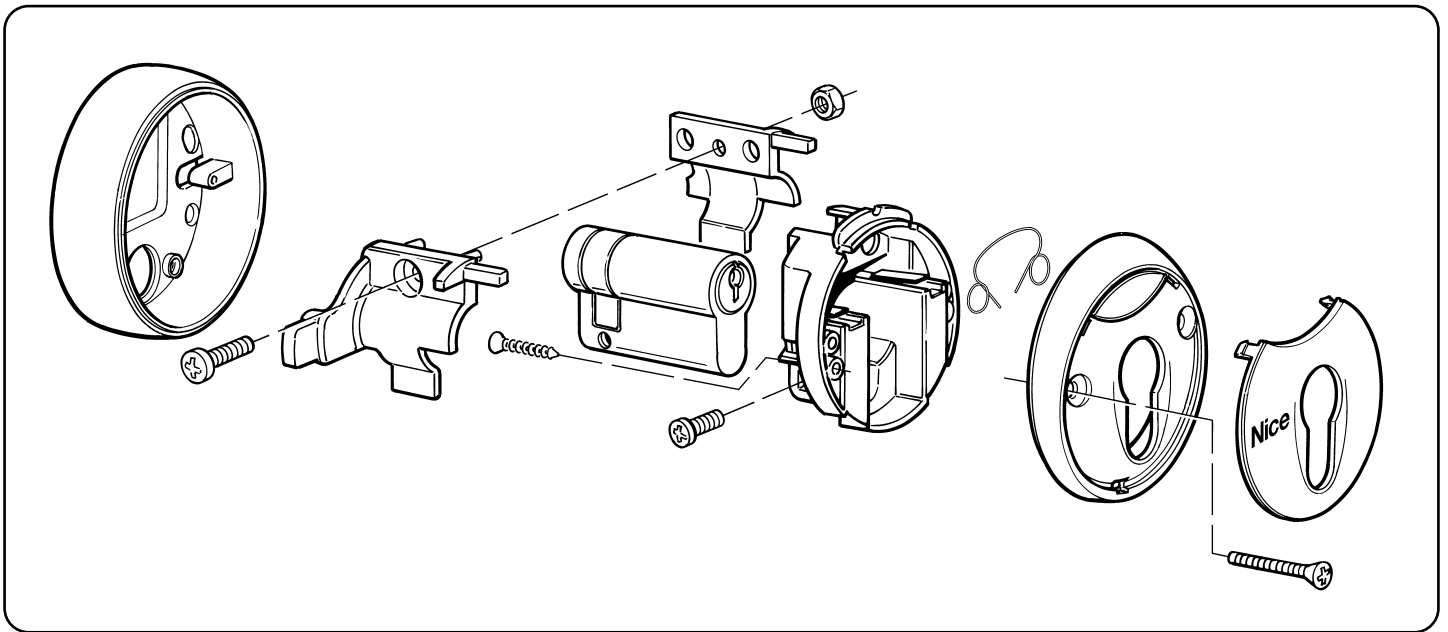

Headquarter

Nice SpA
Oderzo TV Italia
Tel. +39.0422.85.38.38
Fax +39.0422.85.35.85
info@niceforyou.com

Nice in Italy

Nice Padova
Sarmeola di Rubano PD Italia
Tel. +39.049.89.78.93.2
Fax +39.049.89.73.85.2
infopd@niceforyou.com

Nice Roma
Roma Italia
Tel. +39.06.72.67.17.61
Fax +39.06.72.67.55.20
inforoma@niceforyou.com

Nice worldwide

Nice France
Buchelay
Tel. +33.(0)1.30.33.95.95
Fax +33.(0)1.30.33.95.96
info@fr.niceforyou.com

Nice Rhône-Alpes
Decines Charpieu France
Tel. +33.(0)4.78.26.56.53
Fax +33.(0)4.78.26.57.53
info Lyon@fr.niceforyou.com

Nice France Sud
Aubagne France
Tel. +33.(0)4.42.62.42.52
Fax +33.(0)4.42.62.42.50
infomarseille@fr.niceforyou.com

Nice Belgium
Leuven (Heverlee)
Tel. +32.(0)16.38.69.00
Fax +32.(0)16.38.69.01
info@be.niceforyou.com

Nice España Madrid
Tel. +34.9.16.16.33.00
Fax +34.9.16.16.30.10
info@es.niceforyou.com

Nice España Barcelona
Tel. +34.9.35.88.34.32
Fax +34.9.35.88.42.49
info@es.niceforyou.com

Nice Polska
Pruszków
Tel. +48.22.728.33.22
Fax +48.22.728.25.10
info@pl.niceforyou.com

Nice UK
Chesterfield
Tel. +44.87.07.55.30.10
Fax +44.87.07.55.30.11
info@uk.niceforyou.com

Nice Romania
Cluj Napoca
Tel/Fax +40.264.45.31.27
info@ro.niceforyou.com

Nice Deutschland
Gelnhausen-Haller
Tel. +49.60.51.91.52-0
Fax +49.60.51.91.52-119
info@de.niceforyou.com

Nice China
Shanghai
Tel. +86.21.575.701.46
+86.21.575.701.45
Fax +86.21.575.701.44
info@cn.niceforyou.com

Nice USA Inc.
Jacksonville, Fl.
Tel. +001.904.786.7133
Fax +001.904.786.7640
info@us.niceforyou.com