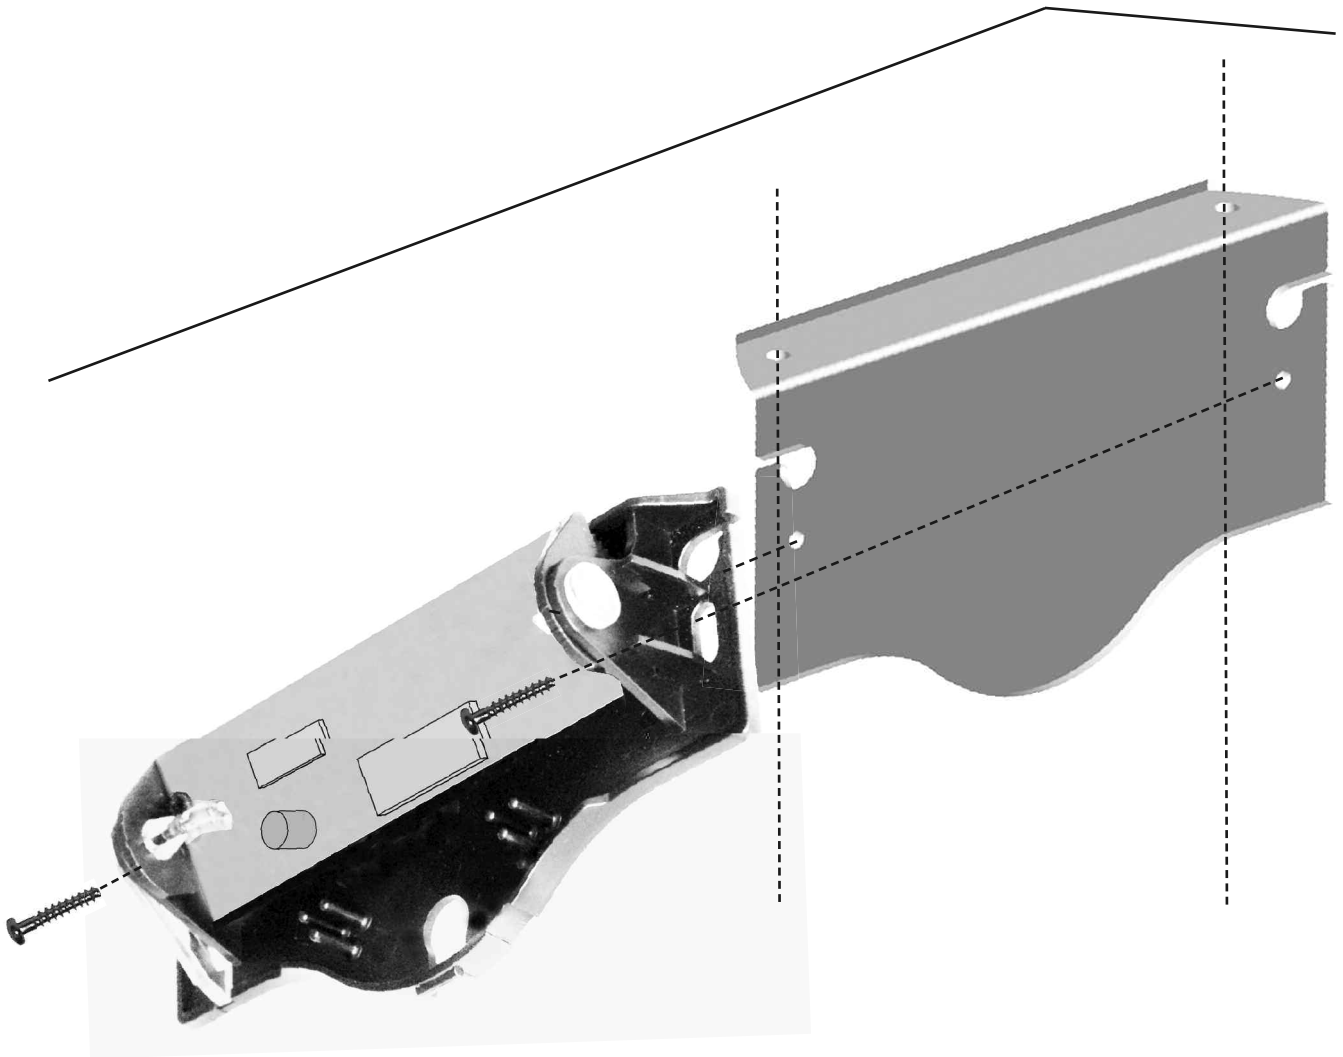

EasyMotion Holder

MCM Mars

No.	Type	B x L x T
242372	EasyMotion Holder	130 x 73 x 20 mm
225290	MCM Mars	130 x 73 x 20 mm